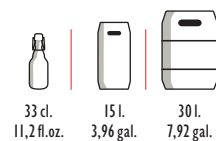

Floeffe Blonde / Blond

Bière d'Abbaye blonde
Blond abdijbier

6,3%