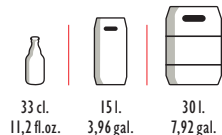

Manneken Pils

Pils