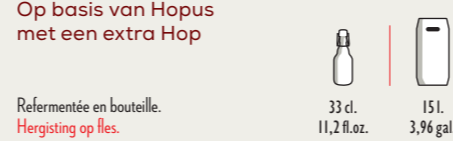

Hopus Primeur

À base d'Hopus avec un
houblon supplémentaire
Op basis van Hopus
met een extra Hop

5%

Manneken Pils

Pils