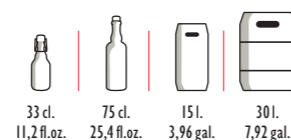

Floreffe Blonde / Blond

Bière d'Abbaye blonde
Blond abdijbier