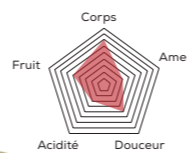

Floreffe Blonde / Blond

Bière d'Abbaye blonde
Blond abdijbier